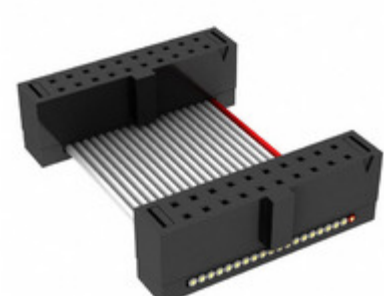

## FFSD-10-D-18.35-01-N

Obrázky jsou pouze orientační.  
Podrobné informace o produktu naleznete v části Technické údaje produktu.  
Koupit FFSD-10-D-18.35-01-N s důvěrou od Component-World.HK, 1 rok záruka

**Part Number:** [FFSD-10-D-18.35-01-N](#)

**Výrobce:** [Samtec, Inc.](#)

**Popis:** .050 X .050 C.L. FEMALE IDC ASSE

**Datový list:** [FFSD Series Datasheet](#)

[FFSD-xx-x-xx.xx-01-x-x-zzz Drawing](#)

**RoHS Status:** Bez olova / V souladu RoHS

### PARAMETR PRODUKTU

<b>Part Number</b>	FFSD-10-D-18.35-01-N	<b>Výrobce</b>	<a href="#">Samtec, Inc.</a>
<b>Popis</b>	.050 X .050 C.L. FEMALE IDC ASSE	<b>Stav volného vedení / RoHS</b>	Bez olova / V souladu RoHS
<b>Dostupné množství</b>	8380 pcs	<b>Datový list</b>	<a href="#">FFSD Series Datasheet</a> <a href="#">FFSD-xx-x-xx.xx-01-x-x-zzz Drawing</a>
<b>Kategorie</b>	<a href="#">Sestavy kabelů</a>	<b>Série</b>	*
<b>Výrobní standardní doba výroby</b>	3 Weeks	<b>Stav volného vedení / RoHS</b>	Lead free / RoHS Compliant
<b>Detailní popis</b>	Position Cable Assembly Rectangular		

Component-World.com je spolehlivý distributor elektronických součástek. Specializujeme se na všechny elektronické komponenty řady Samtec, Inc.. Máme 8380 kusy Samtec, Inc. FFSD-10-D-18.35-01-N na skladě dostupných. Vyžádejte si citát z distributora součástí elektroniky na Component-World.com, náš prodejní tým vás bude kontaktovat do 24 hodin.